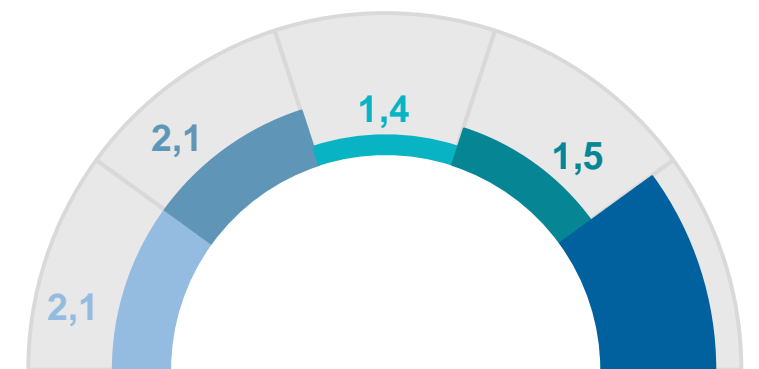

общая площадь
жилых помещений

33,7 м²

в среднем
на одного жителя

54%

21%

15%

10%

■ кирпичные ■ панельные
■ деревянные ■ прочие

Всеми видами
благоустройства
оборудовано

48% общей площади
жилищного фонда

Город в экономике области ** процентов

■ оборот организаций
■ отгружено товаров
собственного производства

■ ввод жилья
■ инвестиции
в основной капитал

■ оборот розничной торговли

* Моложе трудоспособного возраста — лица в возрасте 0-15 лет; в трудоспособном возрасте — мужчины в возрасте 16-61 года, женщины — 16-56 лет; старше трудоспособного возраста — мужчины в возрасте 62 года и более, женщины — 57 лет и более.