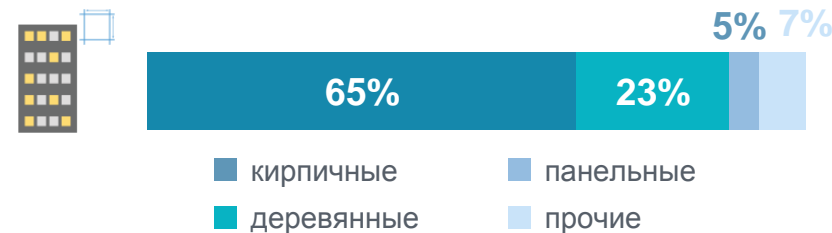

индивидуальные
предприниматели

Численности населения * на 1 января 2023 года

47,4 тыс. чел.

8%
от населения области

■ моложе трудоспособного ■ трудоспособное ■ старше трудоспособного

Жилищный фонд

1 592 тыс. м²
общая площадь
жилых помещений

33,6 м²
в среднем
на одного жителя

**Всеми видами
благоустройства
оборудовано**

60% общей площади
жилищного фонда

Город в экономике области ** процентов

* Моложе трудоспособного возраста — лица в возрасте 0–15 лет; в трудоспособном возрасте — мужчины в возрасте 16–61 года, женщины — 16–56 лет; старше трудоспособного возраста — мужчины в возрасте 62 года и более, женщины — 57 лет и более.