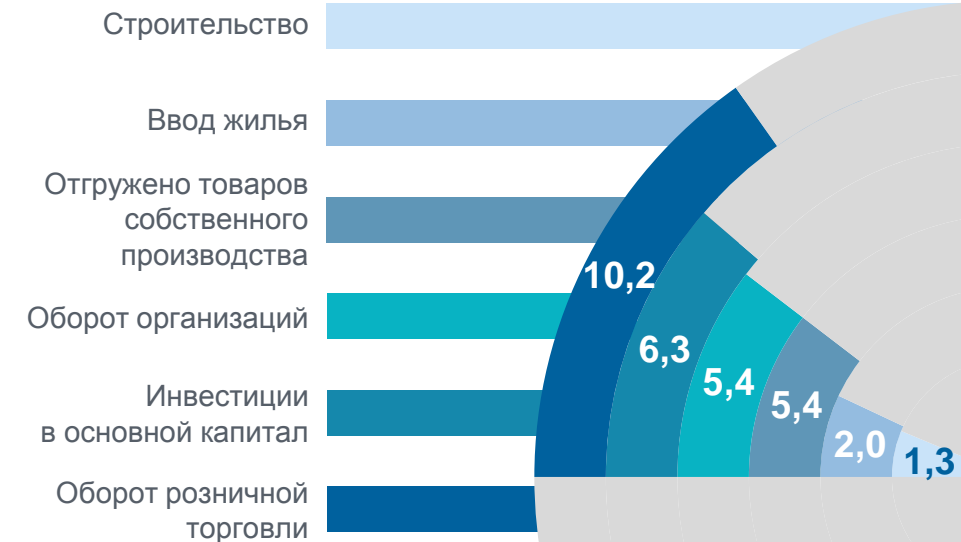

96%
охват дошкольным
образованием

48%
девочки

52%
мальчики

Хозяйствующие субъекты на 1 января 2023 года

688
единиц

коммерческие
некоммерческие
без права ЮЛ

74% **20%** **7%**

1 199

индивидуальные
предприниматели

Численности населения * на 1 января 2023 года

47,4 тыс. чел.

8%
от населения области

■ моложе трудоспособного ■ трудоспособное ■ старше трудоспособного

Жилищный фонд

1 592 тыс. м²
общая площадь
жилых помещений

33,6 м²
в среднем
на одного жителя

**Всеми видами
благоустройства
оборудовано**

60% общей площади
жилищного фонда

Город в экономике области ** процентов

* Моложе трудоспособного возраста — лица в возрасте 0–15 лет; в трудоспособном возрасте — мужчины в возрасте 16–61 года, женщины — 16–56 лет; старше трудоспособного возраста — мужчины в возрасте 62 года и более, женщины — 57 лет и более.