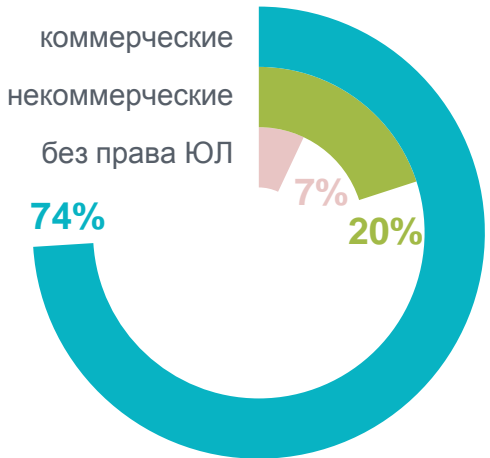

96%
охват дошкольным
образованием

48%
девочки

52%
мальчики

Хозяйствующие субъекты на 1 января 2023 года

688
единиц

коммерческие
некоммерческие
без права ЮЛ

74% **20%** **7%**

1 199

индивидуальные
предприниматели

Численности населения * на 1 января 2023 года

47,4 тыс. чел.

8%
от населения области

■ моложе трудоспособного ■ трудоспособное ■ старше трудоспособного

Жилищный фонд

1 592 тыс. м²
общая площадь
жилых помещений

33,6 м²
в среднем
на одного жителя

**Всеми видами
благоустройства
оборудовано**

60% общей площади
жилищного фонда

Город в экономике области ** процентов

* Моложе трудоспособного возраста — лица в возрасте 0–15 лет; в трудоспособном возрасте — мужчины в возрасте 16–61 года, женщины — 16–56 лет; старше трудоспособного возраста — мужчины в возрасте 62 года и более, женщины — 57 лет и более.