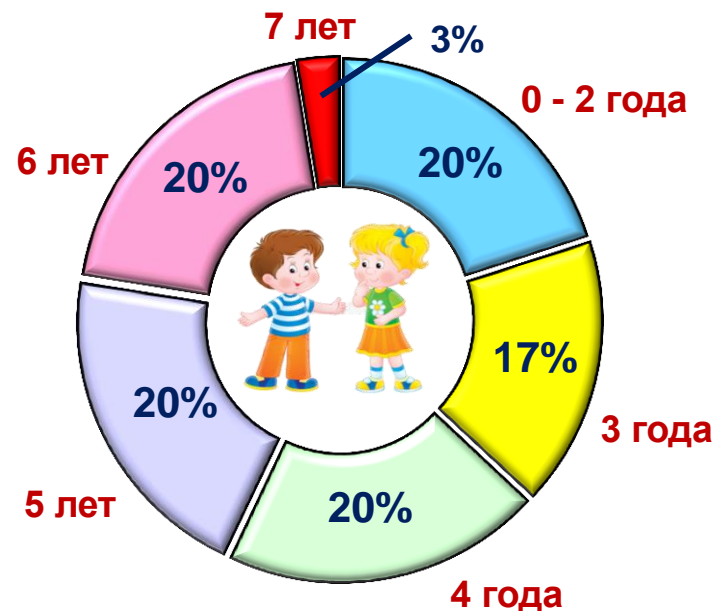

ДОШКОЛЬНЫЕ ОБРАЗОВАТЕЛЬНЫЕ ОРГАНИЗАЦИИ НА КОНЕЦ 2020 ГОДА

Число организаций

(единиц)

городская местность 106
168
сельская местность 62

Наличие мест в группах различной направленности

(единиц)

ОБЩЕРАЗВИВАЮЩЕЙ
30 553

ДЛЯ ДЕТЕЙ
РАННЕГО ВОЗРАСТА
1 263

36 696

КОМПЕНСИРУЮЩЕЙ
2 824

ПО ПРИСМОТРУ
И УХОДУ ЗА ДЕТЬМИ
83

КОМБИНИРОВАННОЙ
1 973

Возраст воспитанников

Численность воспитанников

(человек)